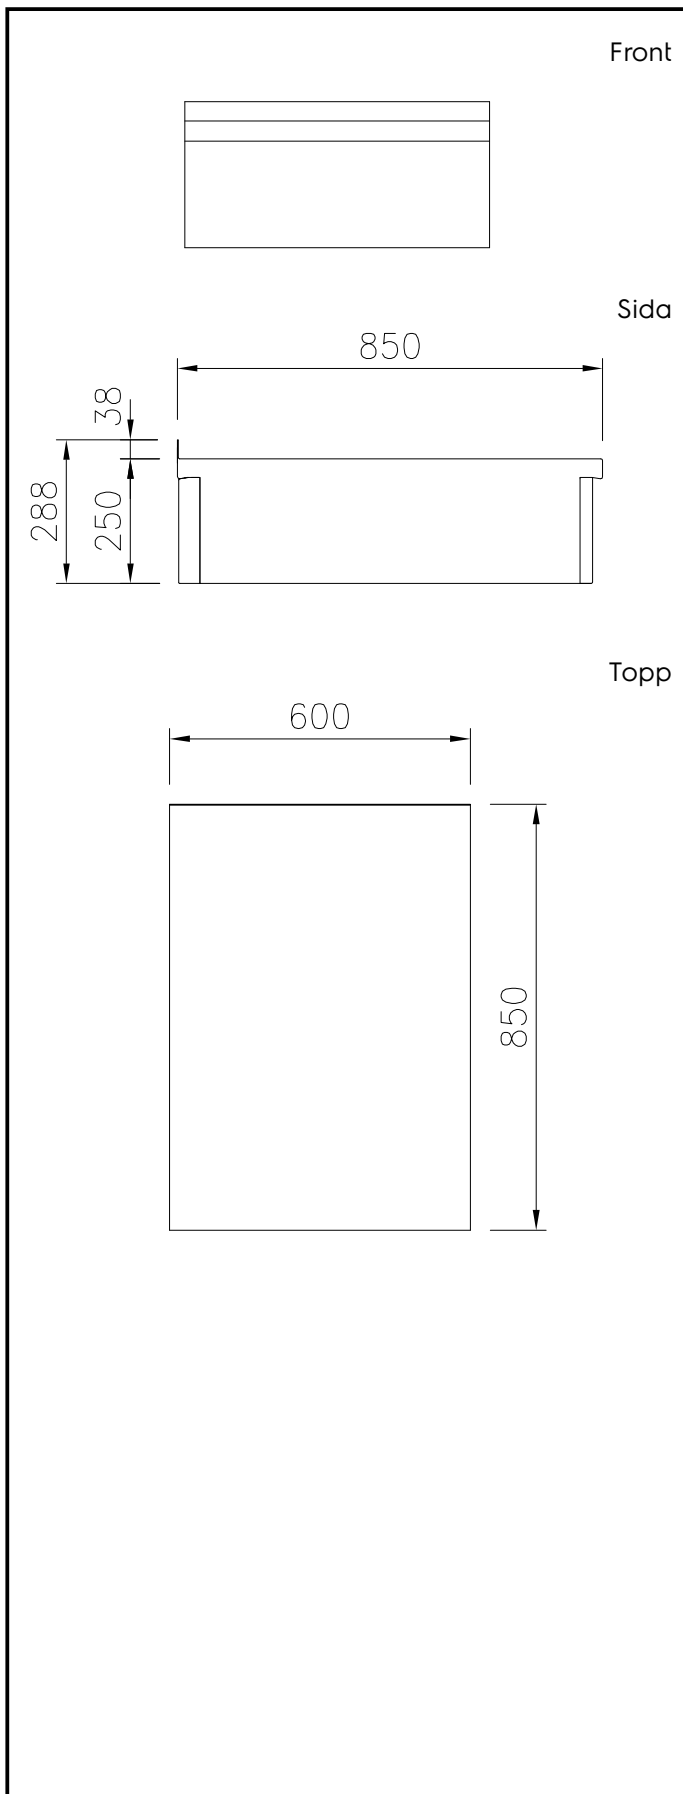

Kort specifikation

Pos.

Stängd enhet, 600 mm bred, tillverkad enligt DIN 18860_2 med 20 mm droppkant. Tillverkad i en robust ramkonstruktion i 2 mm och 3 mm i 1.4301 (AISI 304). 2 mm arbetsyta i 1.4301 (AISI 304). Släta arbetsytor som är enkla att rengöra. THERMODUL-anslutningssystem ger arbetsytor med minimala skarvar som gör att fett och smuts inte kan tränga ner mellan enheterna.

- Sidopanel i rostfritt stål (12,5mm),
850x400mm, flush-fitting, höger sida,
väggmonterad PNC 913635
- - NOT TRANSLATED - PNC 913650

Electrolux
PROFESSIONAL

Modular Cooking
Avställningsyta, stängd, betjänas från
1 sida med hög bakkant, 600 mm

Viktig information

Yttermått, bredd	
588565 (MBNABBFOO)	600 mm
Yttermått, djup	850 mm
Yttermått, höjd	250 mm
Nettovikt:	20 kg

Modular Cooking
Avställningsyta, stängd, betjänas från 1 sida med hög bakkant, 600 mm
Företaget förbehåller sig rätten att göra ändringar i de produkter utan föregående meddelande.